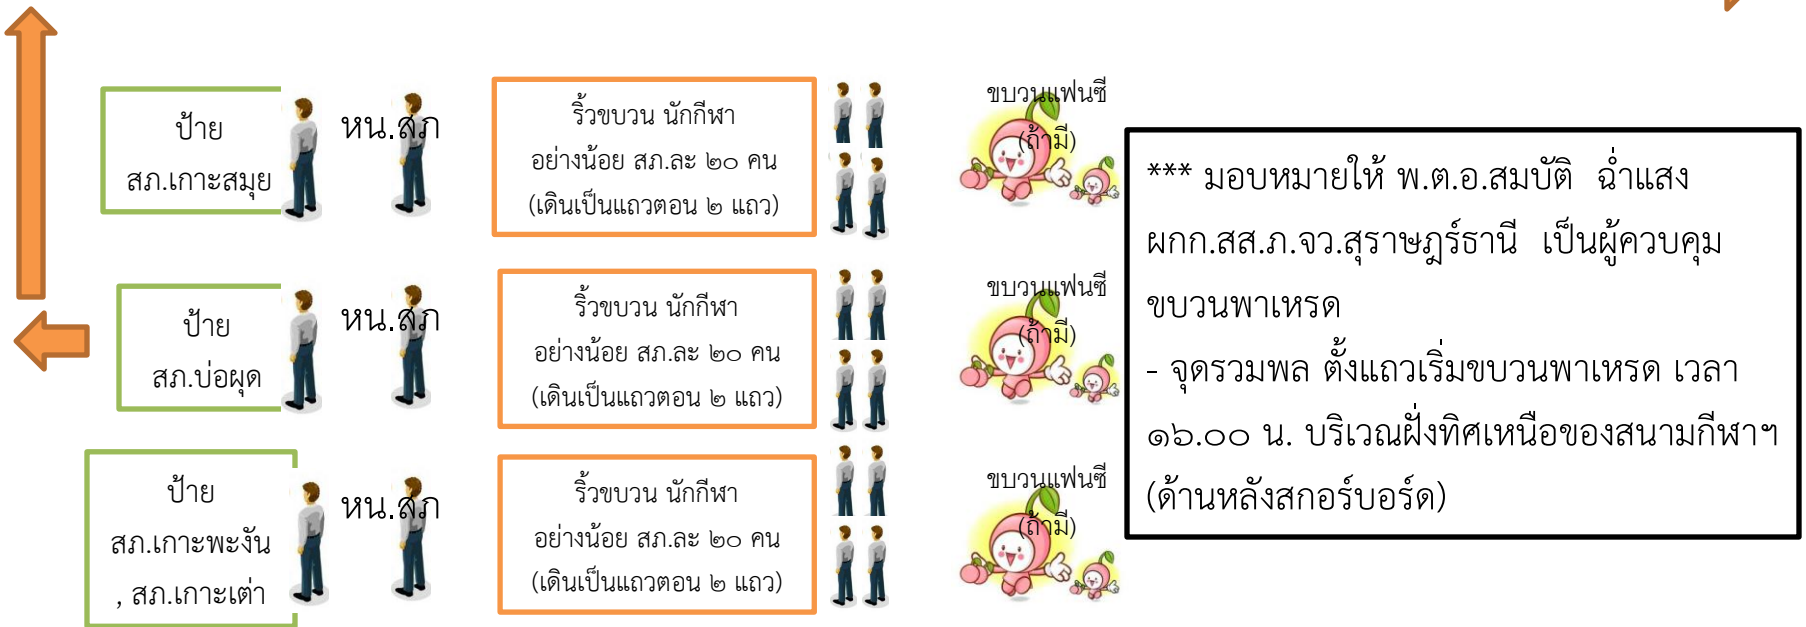

ผังการจัดขบวนพาเหรด และการเดินพาเหรดเข้าสู่สนามกีฬา

(ต่อ) ฟังการจัดขบวนพาเหรด และการเดินพาเหรดเข้าสู่สนามกีฬา

(ต่อ) ฟังการจัดขบวนพาเหรด และการเดินพาเหรดเข้าสู่สนามกีฬา

การเดินทางاهدเข้าสู่สนามกีฬา

อัฒจันทร์

เข้าสู่ สนามกีฬา

รองฯ
ภาศศักดิ์

↑ ป้ายไวนิลการแข่งขันฯ

↑ ธง และ ป้าย ภ.จว.

↑
กลุ่ม
D

↑
กลุ่ม
C

↑
กลุ่ม
B

↑
กลุ่ม
A

↑
ริ้วขบวน
ธงชาติ
๕๐ ธง

↑
ดุริยางค์

↑ ธงกีฬา
(อยู่ตรงกลางสนาม)

จุดรวมพล
สกอร์บอร์ด

ภาพขยาย

ขบวนพาเหรด
ในสนามกีฬา

การเดินทางพาเหรดเข้าสู่สนามกีฬา

อัมจันทร์

ริ้วขบวนธงชาติ

๕๐ ธง

ดุริยางค์

ธงกีฬา
(อยู่ตรงกลางสนาม)

ครึ่งสนาม

(ส่วนบน ตามแนวนอน)

การเดินทางพาเหรดออกจากสนามกีฬา